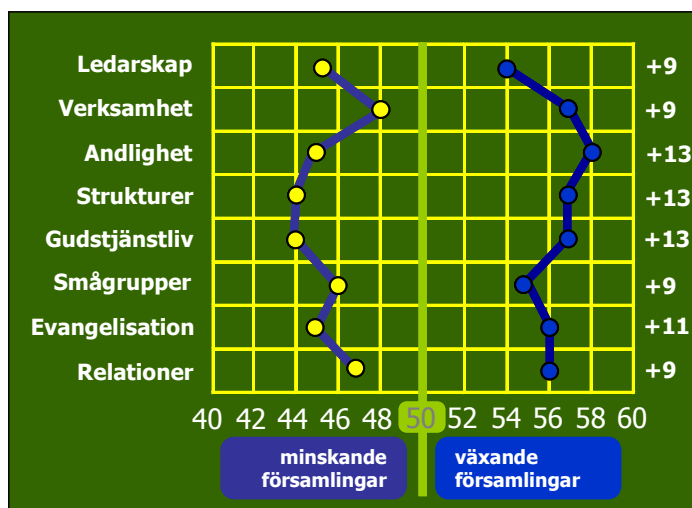

Kärleksfulla relationer

Karakteriseras relationerna mellan medlemmarna av kärlek?